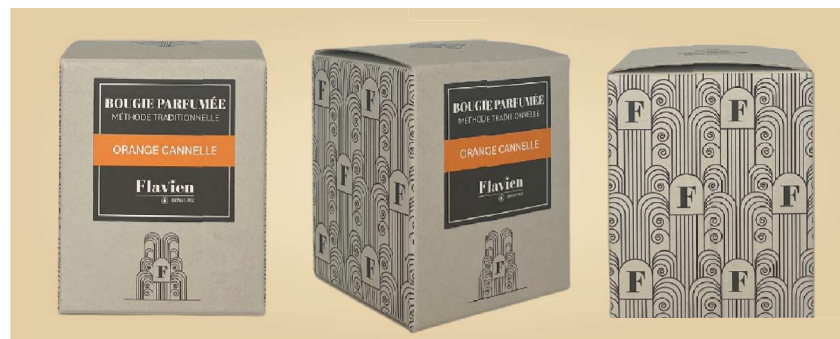

LES INDIVIDUELS - AMBIANCES PARFUMÉES

BOUGIES PARFUMÉES

Verre dépoli - 125 g - Boîte individuelle décorée

Gages de notre savoir-faire, nos bougies parfumées sont fabriquées suivant la technique du bain-marie et de la double coulée manuelle, selon la méthode dite "traditionnelle".

Pour nos mélanges nous utilisons des produits de qualité dont la cire d'abeille raffinée et blanchie, ainsi que des parfums à hautes rémanences, permettant à nos bougies d'être appréciées et reconnues pour:

- L'excellente diffusion de leurs senteurs : nos bougies parfument un volume de 100 m³.
- Leur très bonne durée dans le temps : environ 20 heures de flamme.

P Nous consulter
Etiquettes bougie et boîte
personnalisables

F5007 - Fleur de Coton **F5012** - Mille Fleurs **F5014** - Orange Cannelle **F5010** - Zéphyr (anti-tabac) **F5015** - Citronnelle