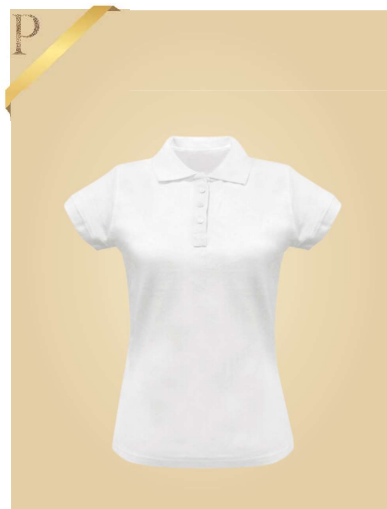

F7083 - (+indiquer la taille et couleurs) (ex : F7083LW)

Idéal pour le travail, confortable.
Bonne tenue dans le temps.

Tailles disponibles :
S - M - L - XL - XXL - 3XL - 4XL

Coloris disponibles :

POLO FEMME
65 % polyester, 35 % coton.
200 g/m²